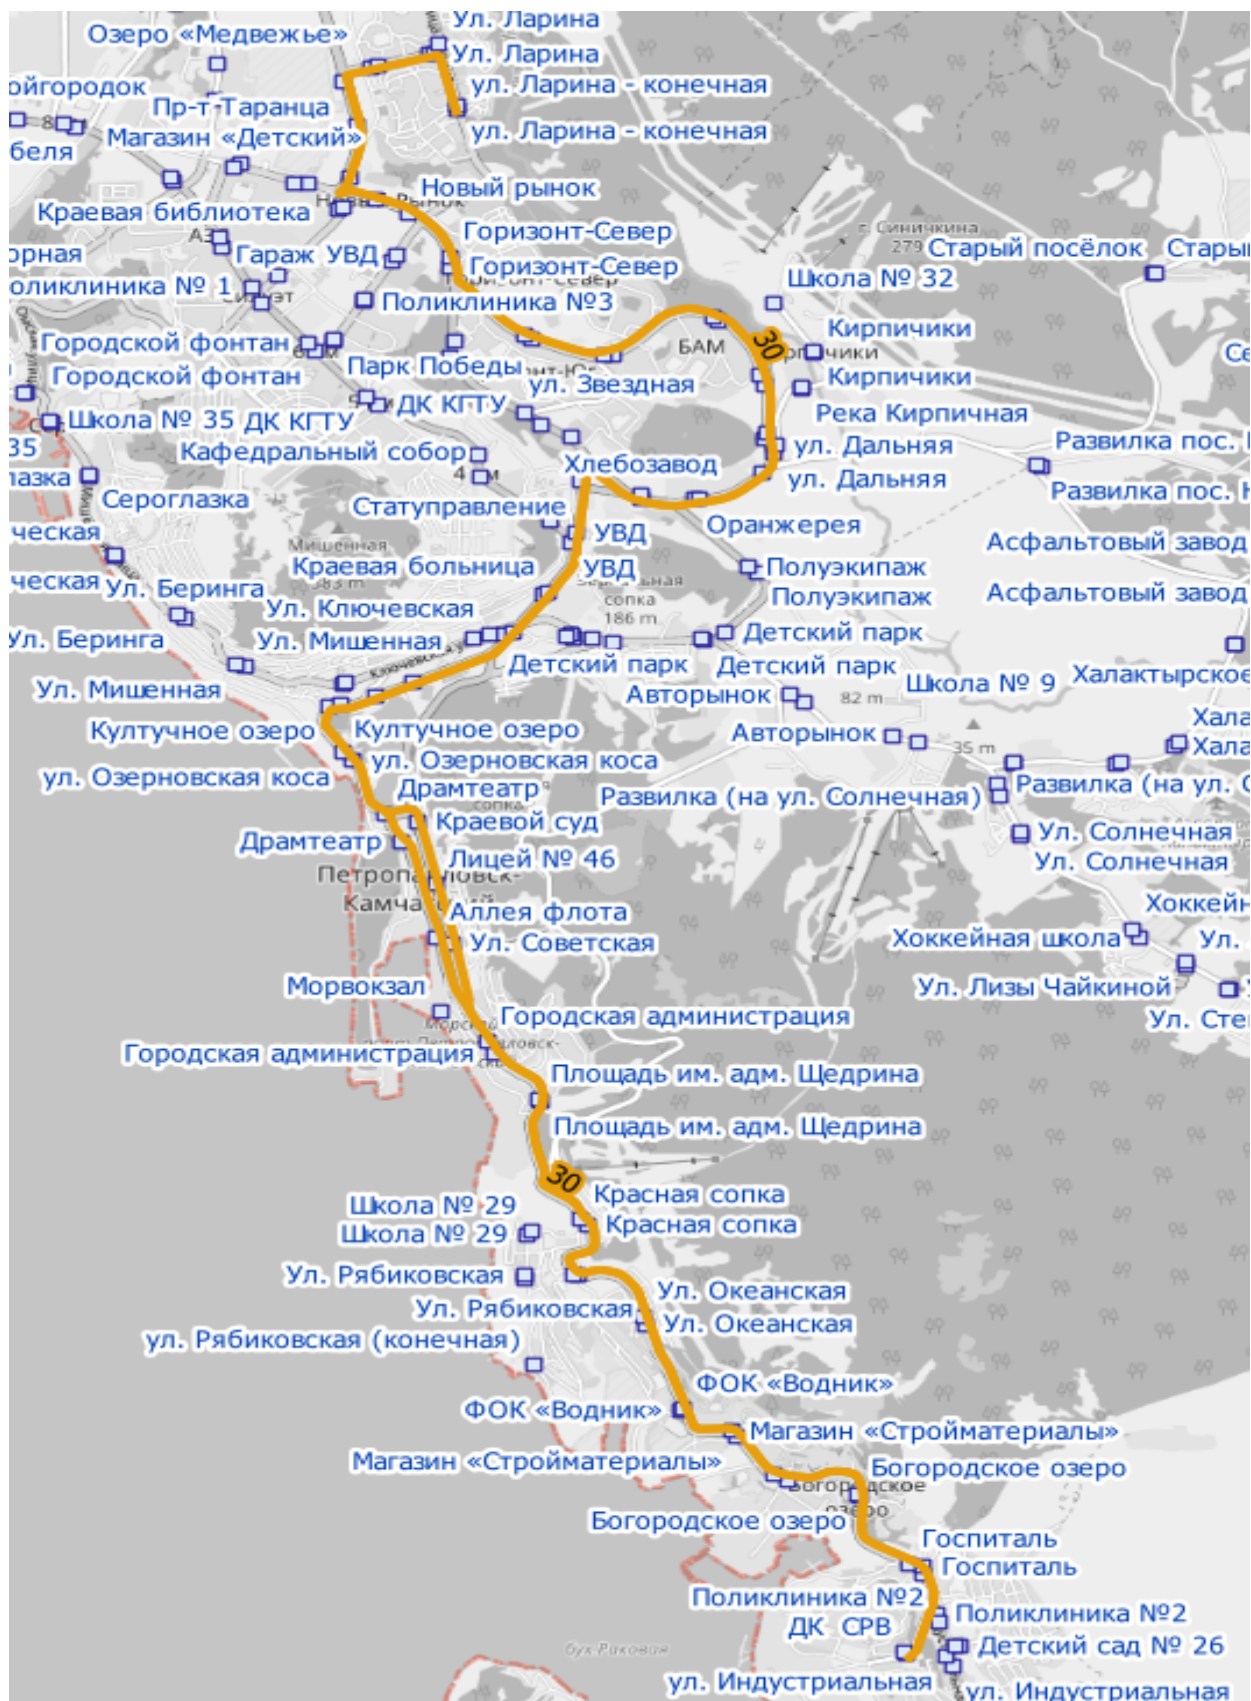

СХЕМА
движения транспортных средств
по муниципальному маршруту регулярных перевозок
№ 30 «ул. Ларина (конечная) – УВД – ДК СРВ»