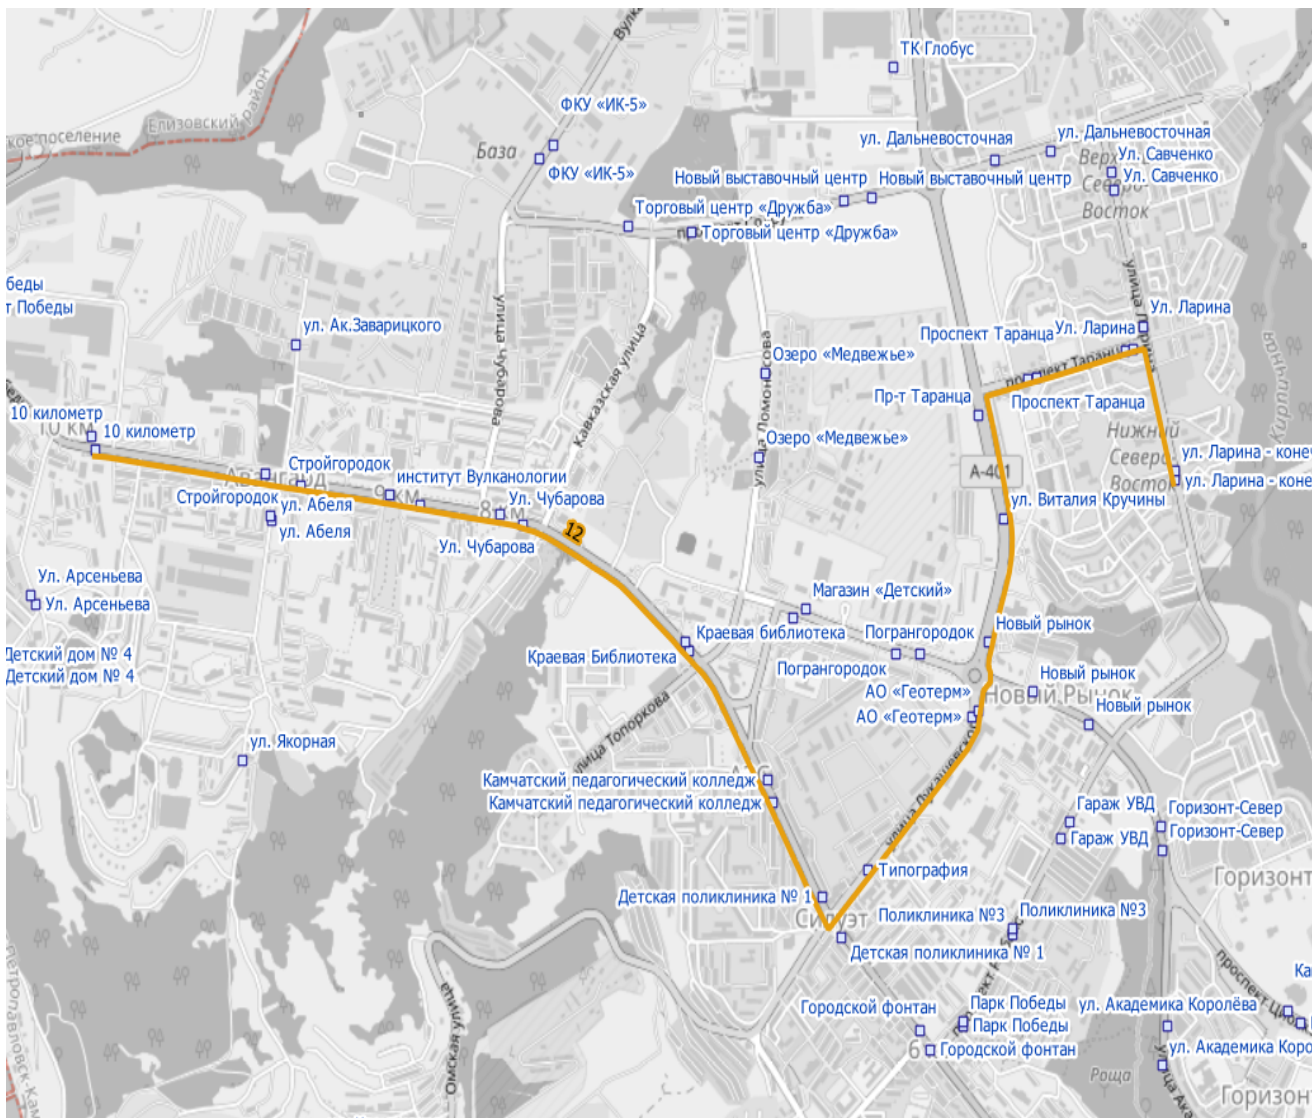

СХЕМА
движения транспортных средств
по муниципальному маршруту регулярных перевозок
№ 2 «10 километр – ул. Рябиковская (конечная)»

**Путь следования автобусов по маршруту № 3
«10 километр – Аллея флота»**

СХЕМА
движения транспортных средств
по муниципальному маршруту регулярных перевозок
№ 3 «10 километр – Аллея флота»

**Путь следования автобусов по маршруту № 7
«Школа № 32 - Детская поликлиника № 1- Проспект Рыбаков»**

Изменение трассы движения: исключение участка по ул. Набережная, включение участка по ул. Озерновская коса.

**Путь следования автобусов по маршруту по маршруту № 12
«10 километр - Типография – ул. Ларина (конечная)»**

**Путь следования автобусов по маршруту по маршруту № 20
«ул. Дальневосточная – Проспект Рыбаков – Аллея флота»**

Остановочные пункты ТУДА
ул. Дальневосточная
ул. Савченко
ул. Ларина
Проспект Таранца
Проспект Таранца <i>(по требованию)</i>
Строительный рынок
Гараж УВД
Поликлиника № 3
Парк Победы
ДК КГТУ
Кафедральный собор
УВД
Краевая больница
Комсомольская площадь
Стадион «Спартак»
Култучное озеро
ул. Озерновская коса
Драмтеатр
Аллея флота