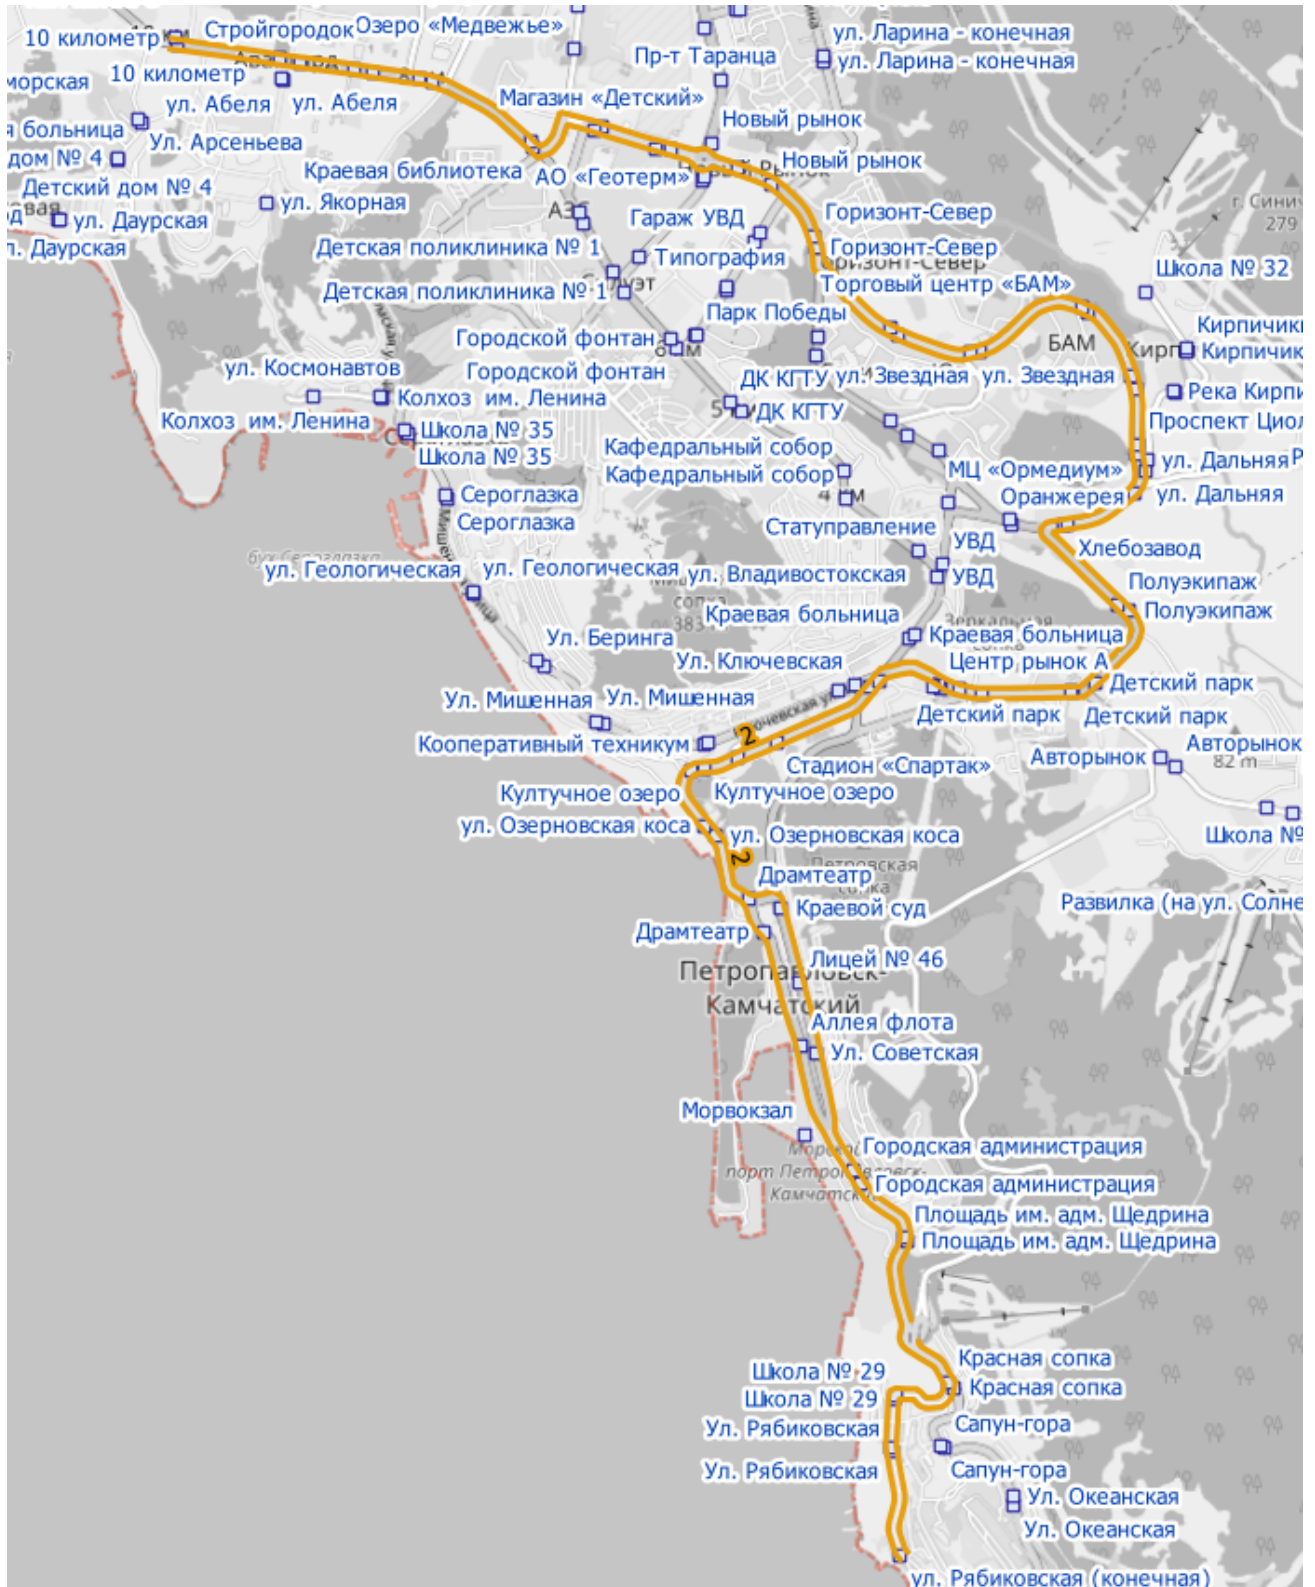

**Путь следования автобусов по маршруту № 2
«10 километр – ул. Рябиковская (конечная)»**

Остановочные пункты ТУДА
10 километр
Стройгородок
Институт Вулканологии
ул. Чубарова
Краевая библиотека
Магазин «Детский»
Погрангородок
Строительный рынок
Горизонт - Север
Камчатский театр кукол
ул. Звездная
Торговый центр «БАМ»
Проспект Циолковского
Проспект Циолковского (по требованию)
Оранжерея
Полуэкипаж
Детский парк
КамГУ им. Витуса Беринга
Комсомольская площадь
Стадион «Спартак»
Култучное озеро
ул. Озерновская Коса
Драмтеатр
Аллея флота
Городская администрация
Площадь им. адм. Щедрина
Красная сопка
Школа № 29
ул. Рябиковская
ул. Рябиковская (конечная)

Остановочные пункты ОБРАТНО
ул. Рябиковская (конечная)
ул. Рябиковская
Школа № 29
Площадь им. адм. Щедрина
Городская администрация
ул. Советская
Лицей № 46
Драмтеатр
ул. Озерновская коса
Култучное озеро
Стадион «Спартак»
Комсомольская площадь
КамГУ им. Витуса Беринга
Детский парк
Полуэкипаж
Оранжерея
МЦ «Ормедиум» (по требованию)
Проспект Циолковского
Торговый центр «БАМ»
ул. Звездная
Камчатский театр кукол
Горизонт - Север
Строительный рынок
Погрангородок
Магазин «Детский»
Краевая библиотека
ул. Чубарова
Институт Вулканологии
Стройгородок
10 километр

СХЕМА
движения транспортных средств
по муниципальному маршруту регулярных перевозок
№ 2 «10 километр – ул. Рябиковская (конечная)»

**Путь следования автобусов по маршруту № 3
«10 километр – Аллея флота»**

**Путь следования автобусов по маршруту по маршруту № 20
«ул. Дальневосточная – Проспект Рыбаков – Аллея флота»**

Остановочные пункты ТУДА
ул. Дальневосточная
ул. Савченко
ул. Ларина
Проспект Таранца
Проспект Таранца <i>(по требованию)</i>
Строительный рынок
Гараж УВД
Поликлиника № 3
Парк Победы
ДК КГТУ
Кафедральный собор
УВД
Краевая больница
Комсомольская площадь
Стадион «Спартак»
Култучное озеро
ул. Озерновская коса
Драмтеатр
Аллея флота