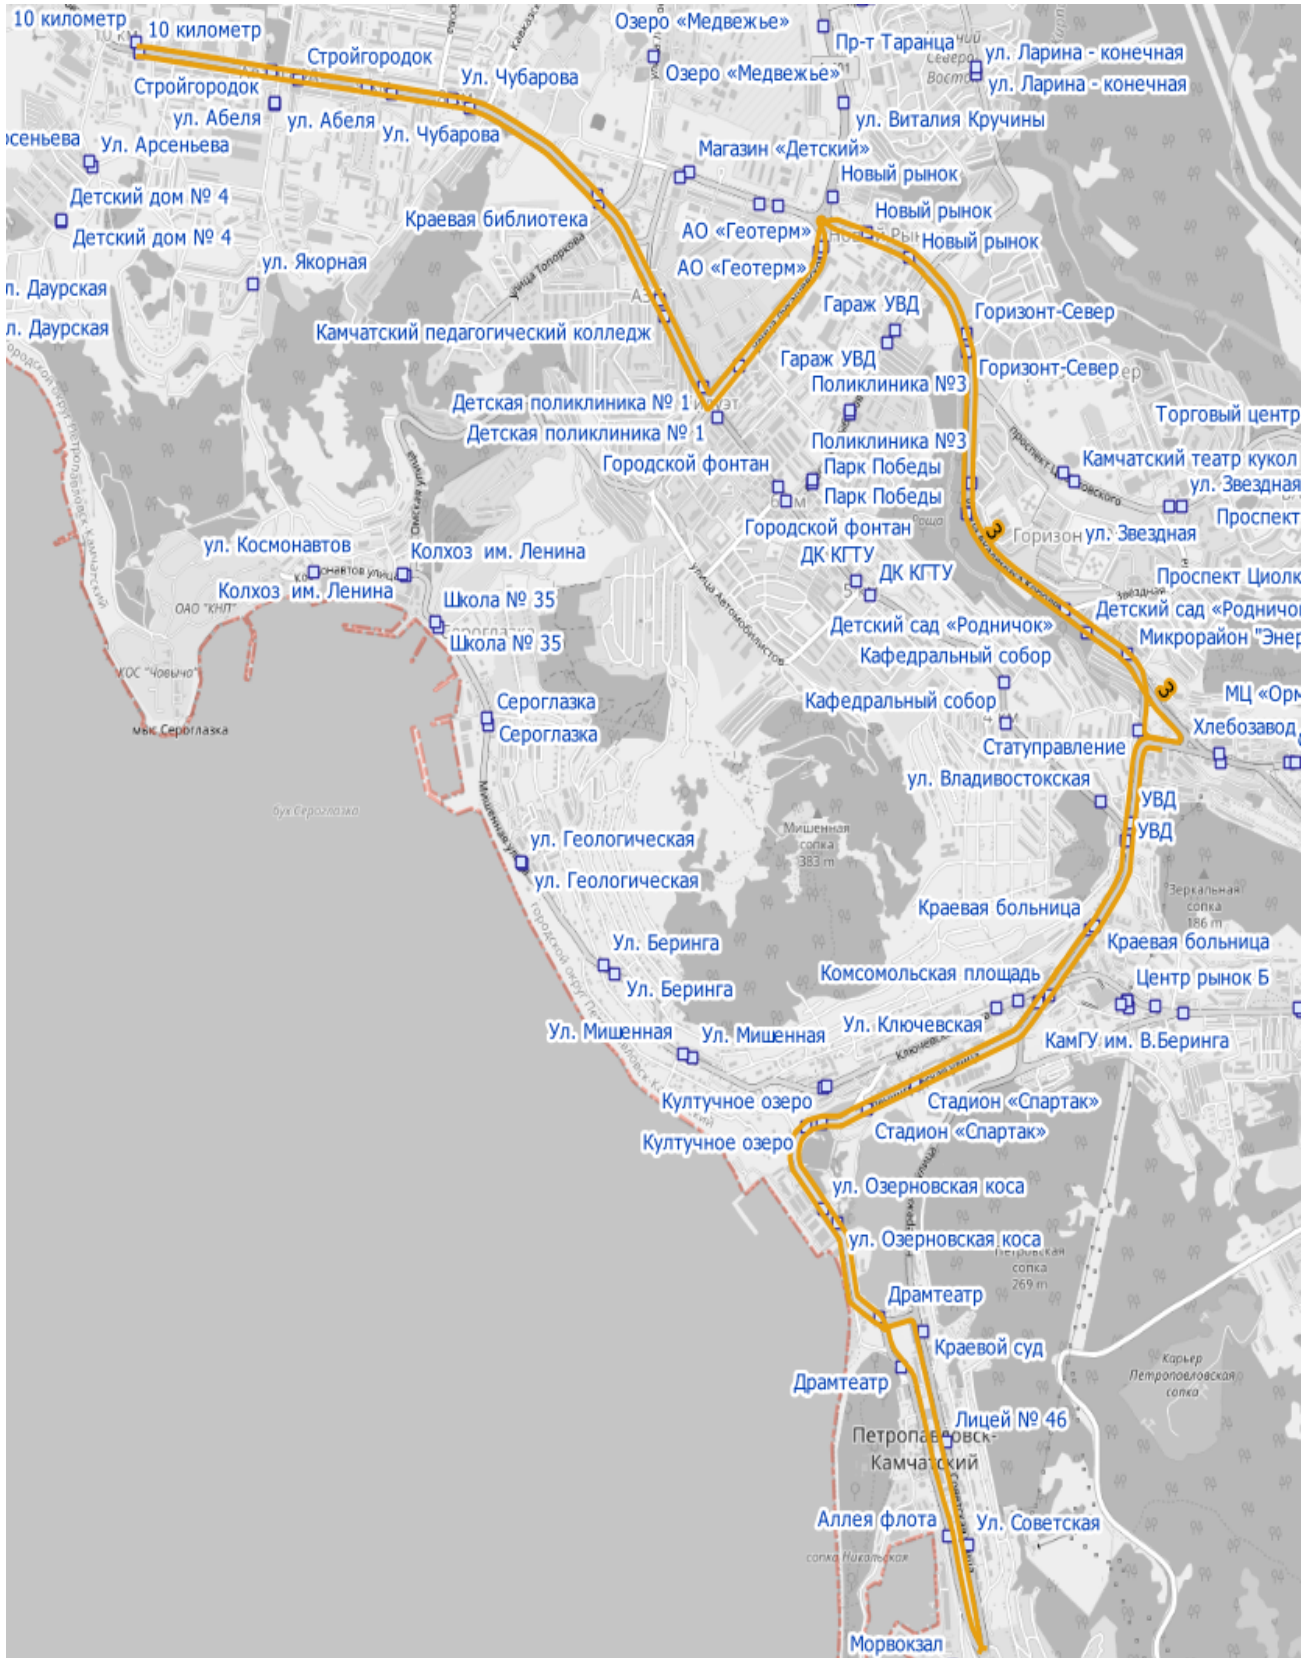

**Путь следования автобусов по маршруту № 2
«10 километр – ул. Рябиковская (конечная)»**

Остановочные пункты ТУДА
10 километр
Стройгородок
Институт Вулканологии
ул. Чубарова
Краевая библиотека
Магазин «Детский»
Погрангородок
Строительный рынок
Горизонт - Север
Камчатский театр кукол
ул. Звездная
Торговый центр «БАМ»
Проспект Циолковского
Проспект Циолковского (по требованию)
Оранжерея
Полуэкипаж
Детский парк
КамГУ им. Витуса Беринга
Комсомольская площадь
Стадион «Спартак»
Култучное озеро
ул. Озерновская Коса
Драмтеатр
Аллея флота
Городская администрация
Площадь им. адм. Щедрина
Красная сопка
Школа № 29
ул. Рябиковская
ул. Рябиковская (конечная)

СХЕМА
движения транспортных средств
по муниципальному маршруту регулярных перевозок
№ 2 «10 километр – ул. Рябиковская (конечная)»

**Путь следования автобусов по маршруту № 3
«10 километр – Аллея флота»**

Остановочные пункты О Б Р А Т Н О
Аллея флота
ул. Советская
Лицей № 46
Драмтеатр
ул. Озерновская коса
Култучное озеро
Стадион «Спартак»
Комсомольская площадь
Краевая больница
УВД
Микрорайон "Энергетик"
Детский сад "Родничок"
ул. Академика Королева
Горизонт-Север
Строительный рынок
АО «Геотерм»
Детская поликлиника № 1
Камчатский педагогический колледж
Краевая библиотека
ул. Чубарова
Институт Вулканологии
Стройгородок
10 километр

СХЕМА
движения транспортных средств
по муниципальному маршруту регулярных перевозок
№ 3 «10 километр – Аллея флота»

**Путь следования автобусов по маршруту № 7
«Школа № 32 - Детская поликлиника № 1- Проспект Рыбаков»**